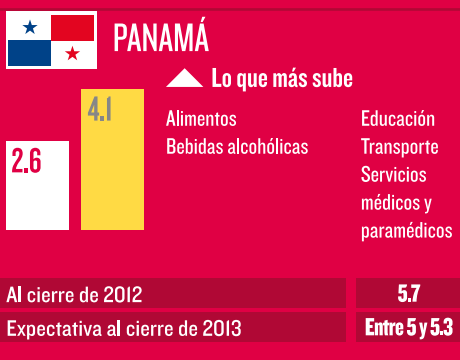

RADIOGRAFÍA DE LA INFLACIÓN

DESEMPEÑO EN CENTROAMÉRICA (CIFRAS PORCENTUALES)

Inflación acumulada hasta junio de 2013

Aumento registrado en un año

CIFRAS EN PANAMÁ (%)

PIB CONTRA INFLACIÓN