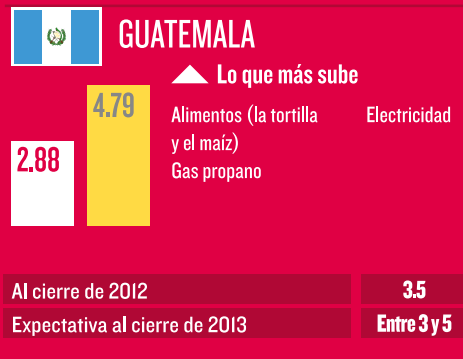

# RADIOGRAFÍA DE LA INFLACIÓN

## DESEMPEÑO EN CENTROAMÉRICA (CIFRAS PORCENTUALES)

 Inflación acumulada hasta junio de 2013

 Aumento registrado en un año

#### VARIACIÓN DEL IPC

JUNIO 2013-2012

TOTAL  
**4.1**

\* Las cifras de El Salvador no están incluidas porque solo hay registros hasta mayo de 2013.

• infografía  
La Prensa - Roy Hernández  
• fuente  
Agencias internacionales; Contraloría General de la República