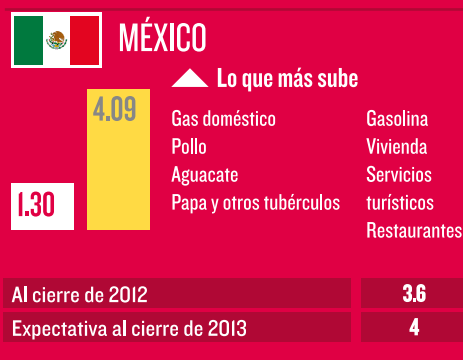

RADIOGRAFÍA DE LA INFLACIÓN

DESEMPEÑO EN CENTROAMÉRICA (CIFRAS PORCENTUALES)

Inflación acumulada hasta junio de 2013

Aumento registrado en un año

CIFRAS EN PANAMÁ (%)

PIB CONTRA INFLACIÓN