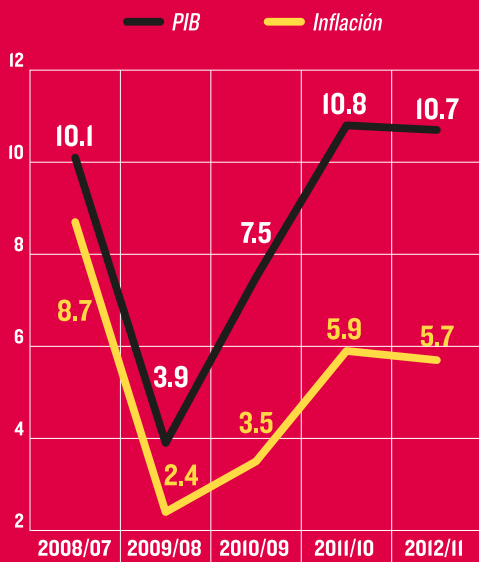

# RADIOGRAFÍA DE LA INFLACIÓN

## DESEMPEÑO EN CENTROAMÉRICA (CIFRAS PORCENTUALES)

 Inflación acumulada hasta junio de 2013

 Aumento registrado en un año

### CIFRAS EN PANAMÁ (%)

#### VARIACIÓN DEL IPC

JUNIO 2013-2012

TOTAL  
**4.1**

\* Las cifras de El Salvador no están incluidas porque solo hay registros hasta mayo de 2013.

• infografía  
La Prensa - Roy Hernández  
• fuente  
Agencias internacionales; Contraloría General de la República