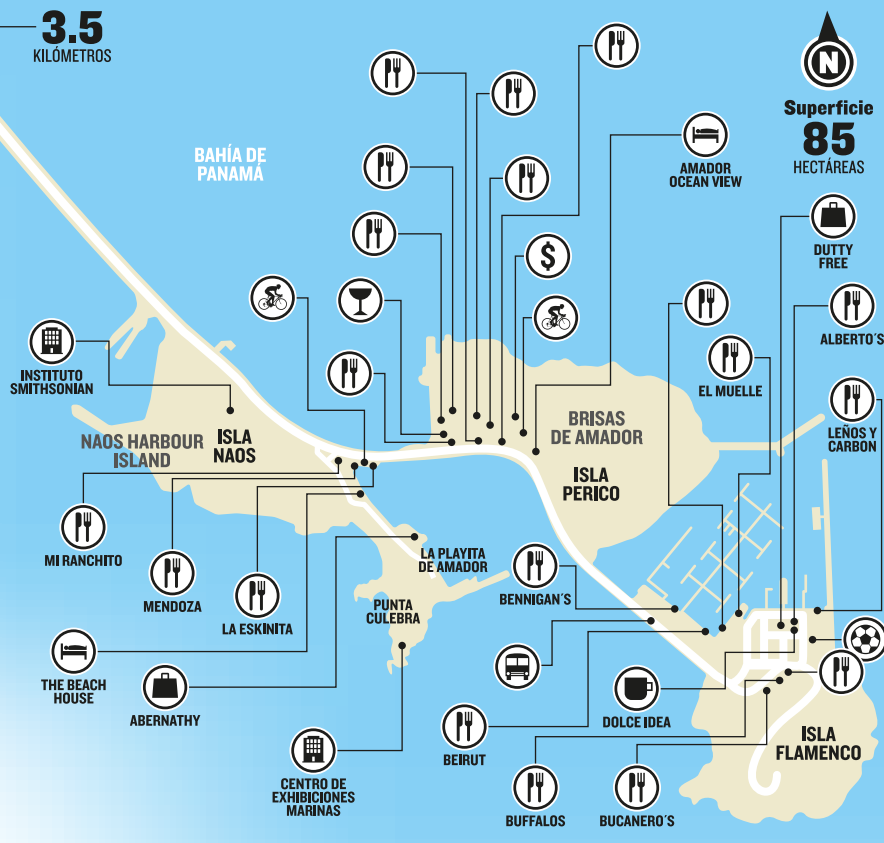

Robos	18
Hurtos	132

Estadísticas criminales entre enero y noviembre de 2012 en el corregimiento de Ancón

Superficie  
**55**  
HECTÁREAS

**Circuito: 8-7**  
**Corregimiento:** Ancón  
**Representante:** Iván Vásquez  
**Corregidora:** Elisa de Iglesias  
**Diputados:**  
 José Isabel Blandón  
 Adolfo Valderrama  
 Sergio Gálvez  
 Víctor Julio  
 Crispiano Adames

Casas	40
Edificios	11
Edificaciones	65
Locales comerciales	70
Valor M2	\$1,500 a \$3,000
Población	285
Ofi. Gubernamentales	15

Cifras aproximadas. \*Censo 2010.

Restaurantes	30
Cajeros automáticos	1
Hoteles/Hostales	3
Centros comerciales	4
Paradas de bus	3
Farmacias	1
Canchas deportivas	2
Construcciones	4
Panaderías/Cafeterías	2

VISTA DESDE EL CAUSEWAY. FOTO: ANA RENTERÍA

**3.5**  
KILÓMETROS

Superficie  
**85**  
HECTÁREAS