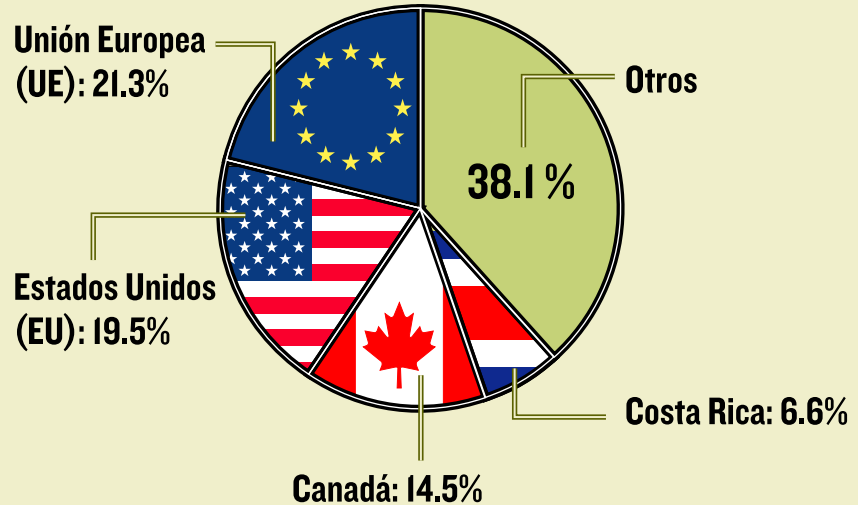

COMERCIO DE PANAMÁ

* Los principales productos que exporta Panamá son: frutas; pescados y crustáceos; perlas finas y piedras preciosas (oro, plata); fundiciones de hierro y acero; azúcares y artículos de confitería, entre otros.

* Los principales productos que importa Panamá son: combustibles minerales, aceites, materias bituminosas; vehículos; artefactos mecánicos y máquinas; material electrónico; cereales y plásticos manufacturados.

DESTINOS DE LAS EXPORTACIONES (2012)

EN MILLONES DE DÓLARES