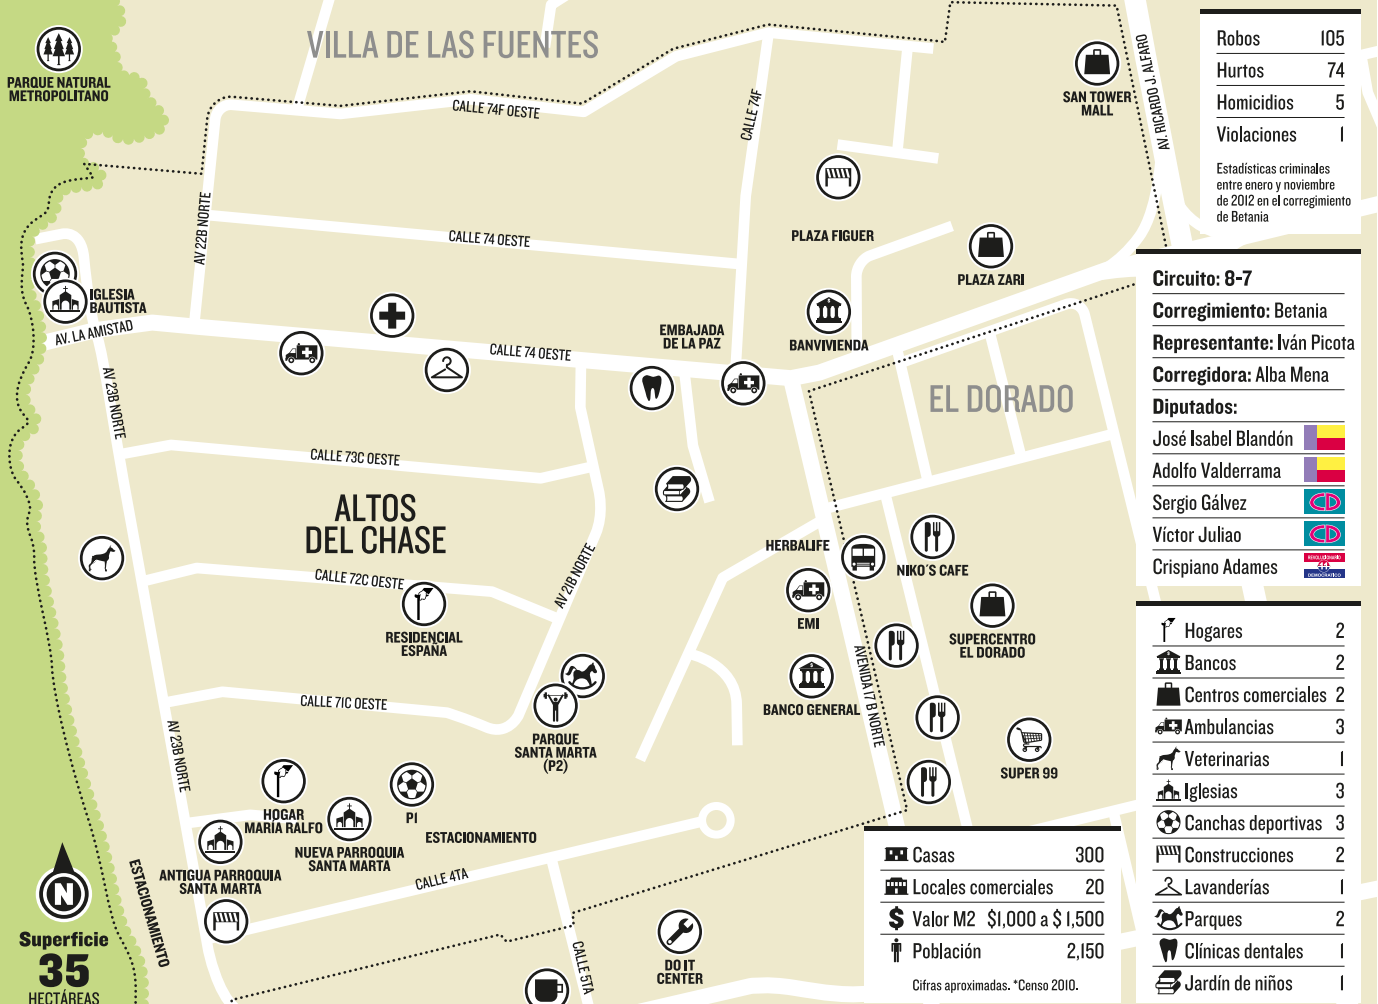

# VILLA DE LAS FUENTES

PARQUE NATURAL METROPOLITANO

Robos	105
Hurtos	74
Homicidios	5
Violaciones	1

Estadísticas criminales entre enero y noviembre de 2012 en el corregimiento de Betania

**Circuito: 8-7**  
**Corregimiento: Betania**  
**Representante: Iván Picota**  
**Corregidora: Alba Mena**  
**Diputados:**  
 José Isabel Blandón   
 Adolfo Valderrama   
 Sergio Gálvez   
 Víctor Juliao   
 Crispiano Adames

Hogares	2
Bancos	2
Centros comerciales	2
Ambulancias	3
Veterinarias	1
Iglesias	3
Canchas deportivas	3
Construcciones	2
Lavanderías	1
Parques	2
Clínicas dentales	1
Jardín de niños	1

Casas	300
Locales comerciales	20
Valor M2	\$1,000 a \$1,500
Población	2,150

Cifras aproximadas. \*Censo 2010.

**Superficie**  
**35**  
 HECTÁREAS