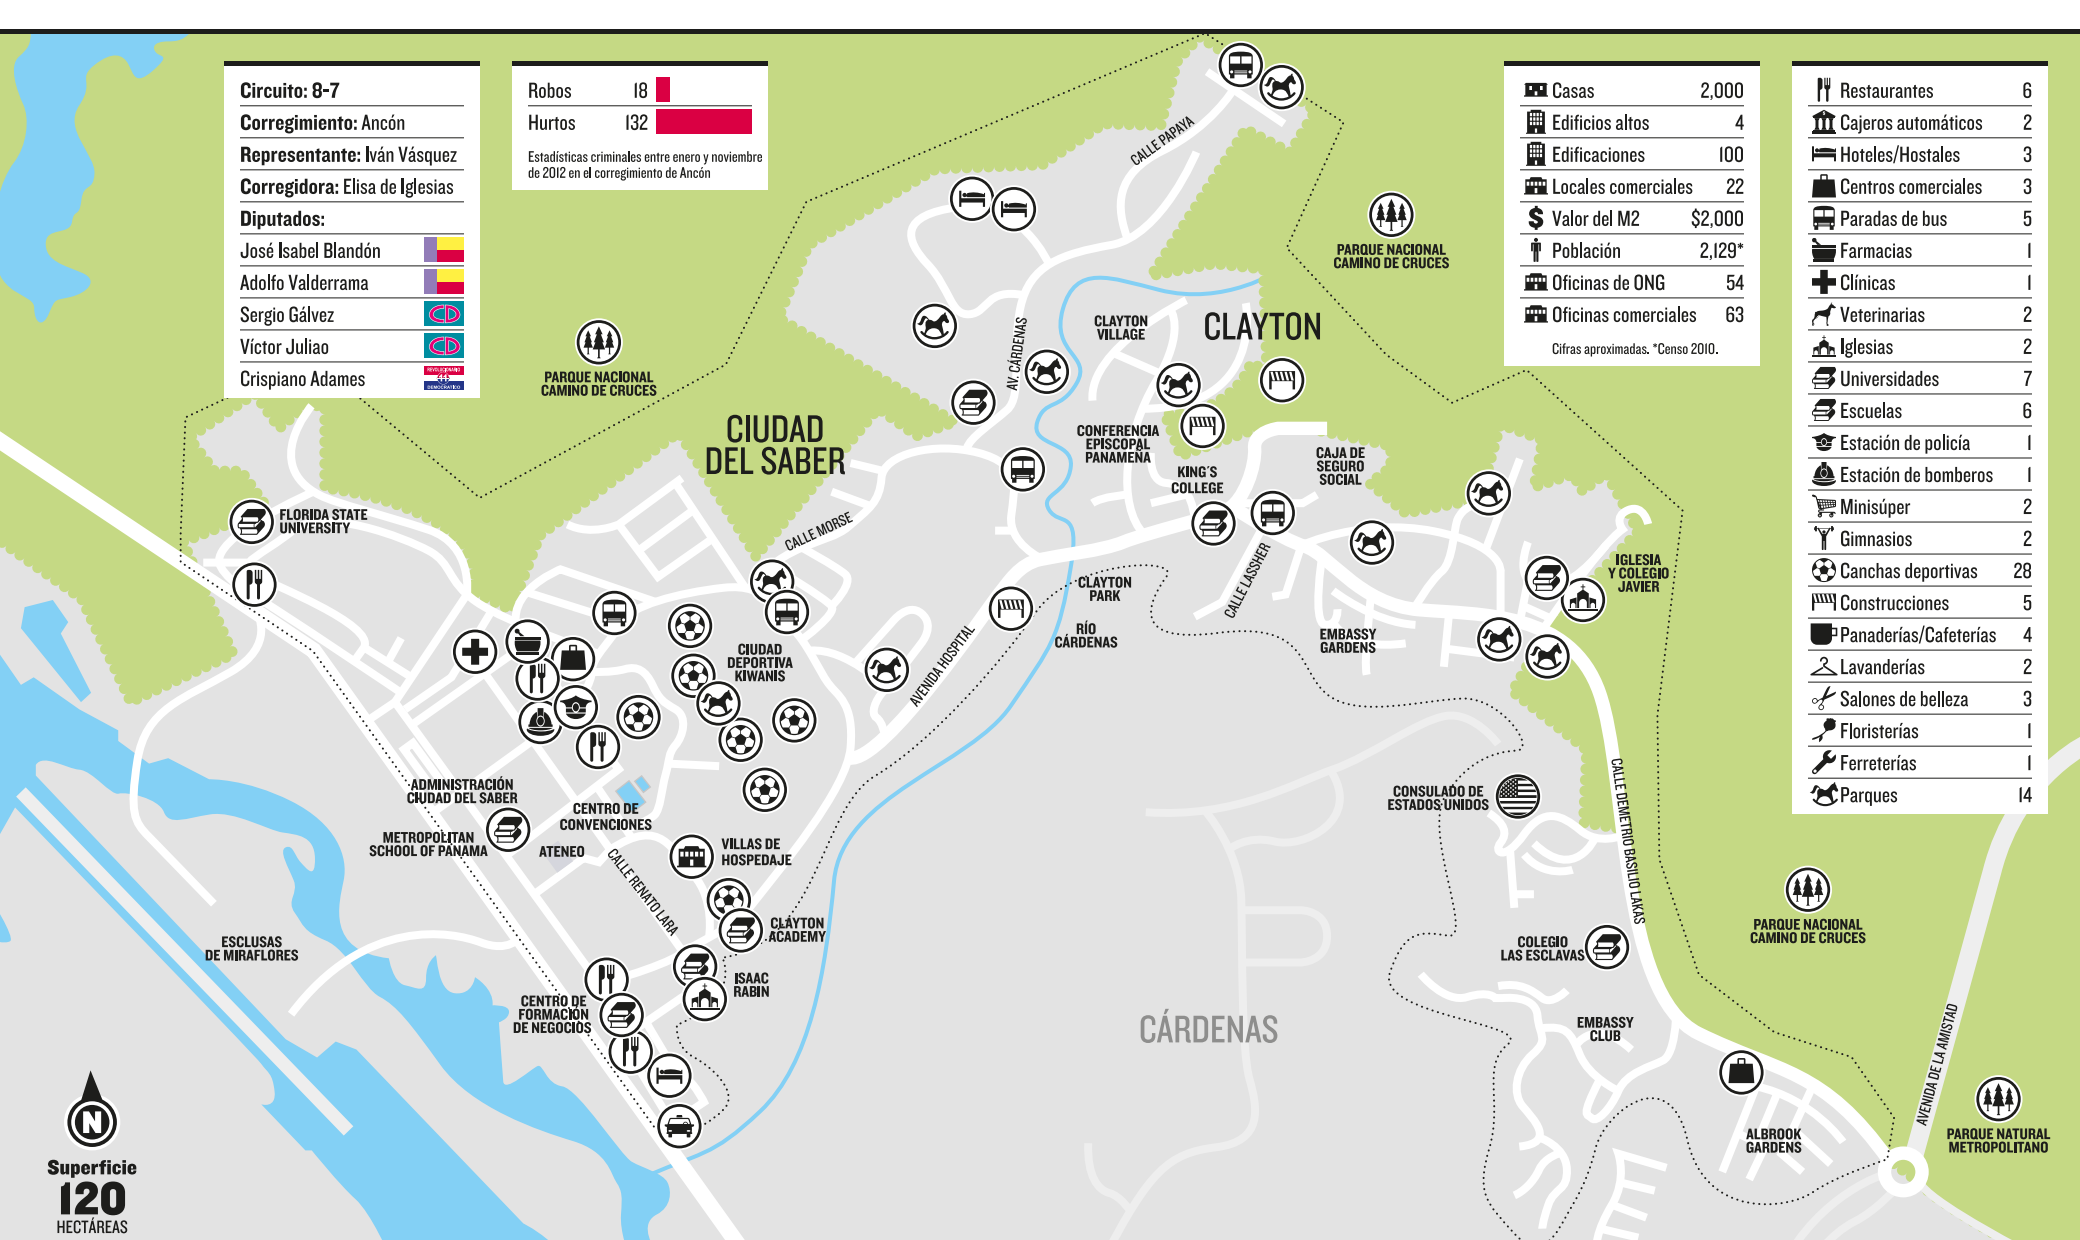

Circuito: 8-7

Corregimiento: Ancón

Representante: Iván Vásquez

Corregidora: Elisa de Iglesias

Diputados:

José Isabel Blandón

Adolfo Valderrama

Sergio Gálvez

Victor Julio

Crispiano Adames

Robos 18

Hurtos 132

Casas	2,000
Edificios altos	4
Edificaciones	100
Locales comerciales	22
Valor del M2	$2,000
Población	2,129*
Oficinas de ONG	54
Oficinas comerciales	63

Cifras aproximadas. *Censo 2010.

Restaurantes	6
Cajeros automáticos	2
Hoteles/Hostales	3
Centros comerciales	3
Paradas de bus	5
Farmacias	1
Clínicas	1
Veterinarias	2
Iglesias	2
Universidades	7
Escuelas	6
Estación de policía	1
Estación de bomberos	1
Minisúper	2
Gimnasios	2
Canchas deportivas	28
Construcciones	5
Panaderías/Cafeterías	4
Lavanderías	2
Salones de belleza	3
Floristerías	1
Ferreterías	1
Parques	14

Superficie
120
HECTÁREAS